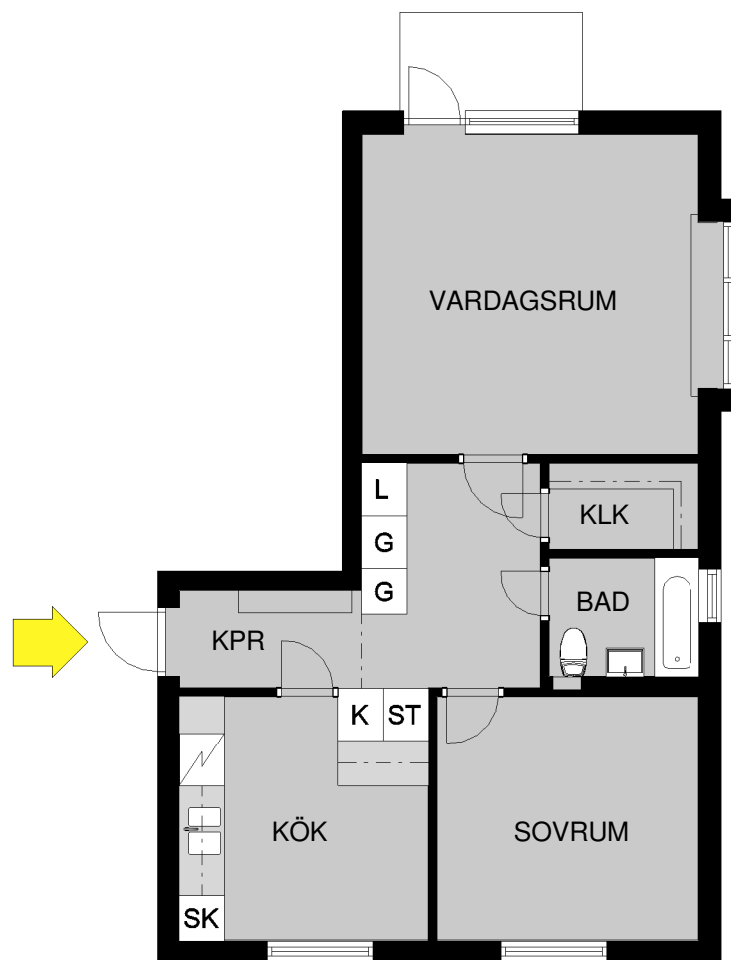

Kv. Bostad, Södra Parkgatan 13 C  
Lägenhet: 110-1-1313, 1003  
2 rum och kök 58 m<sup>2</sup>

### BETECKNINGAR:

G	GARDEROB	ST	STÄDSKÅP
L	LINNESKÅP	SK	SKAFFERI
K	KYLSKÅP		

Avvikelser kan förekomma. Skalan är ungefärlig