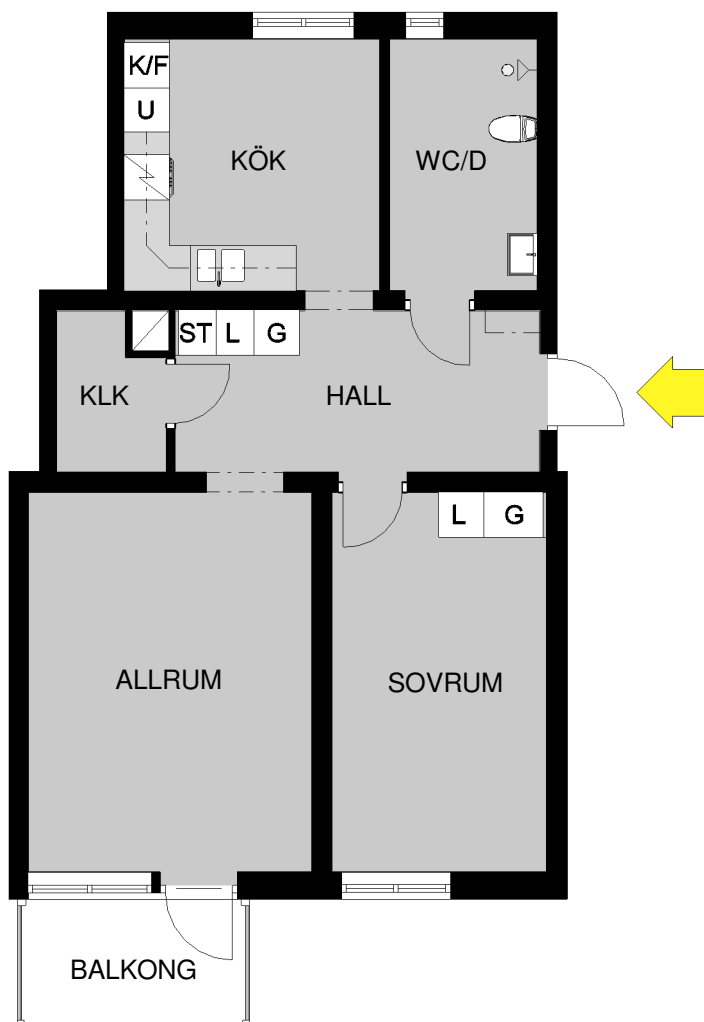

Kv. Hagen 16, Sveagatan 16
Lägenhet: 159-1-1113, 1003
2 rum och kök 70 m²

BETECKNINGAR:

- | | | | |
|----------------------------|-----------|------------------------------|--------------|
| <input type="checkbox"/> G | GARDEROB | <input type="checkbox"/> ST | STÄDSKÅP |
| <input type="checkbox"/> L | LINNESKÅP | <input type="checkbox"/> K/F | KYLSKÅP/FRYS |
| <input type="checkbox"/> U | UGN | | |

Skala 1:100

Avvikelser kan förekomma. Skalan är ungefärlig