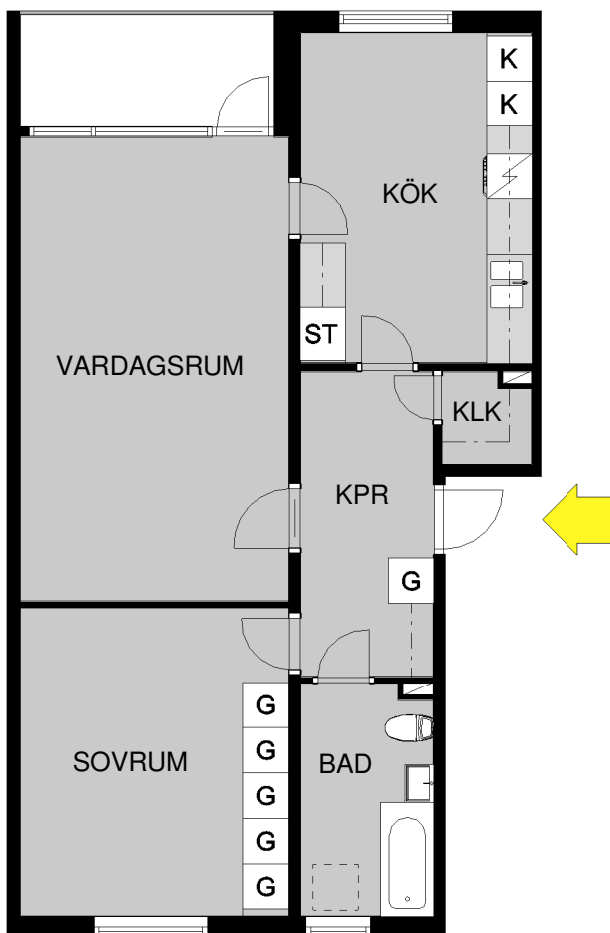

Kv. Enen 11, Nästegårdsgatan 8 B
Lägenhet: 118-2-2221, 1101
2 rum och kök 68 m²

BETECKNINGAR:

- G** GARDEROB **ST** STÄDSKÅP
K KYLSKÅP

Skala 1:100

Avvikelser kan förekomma. Skalan är ungefärlig