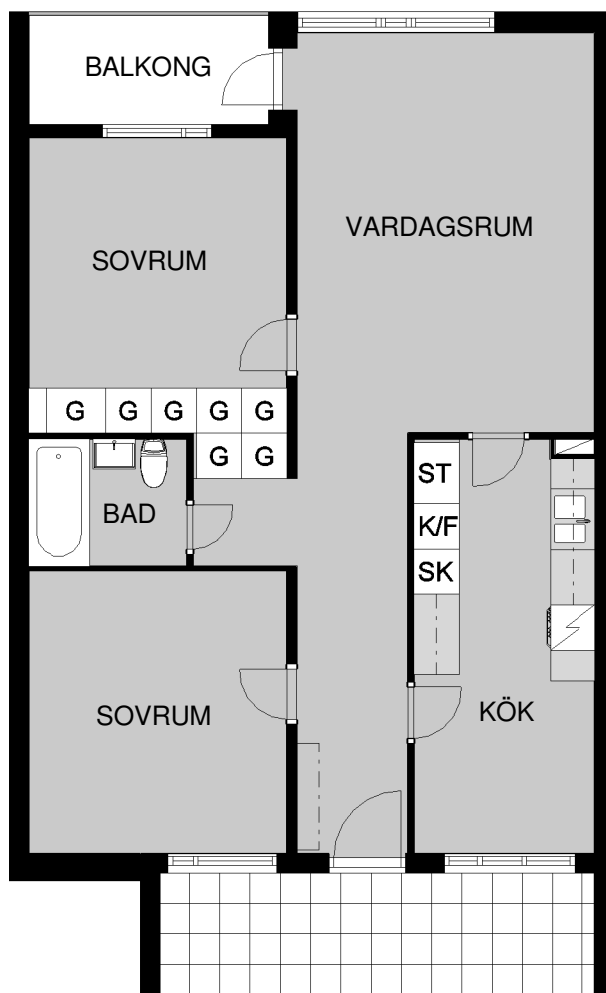

Violen 13, Korsgatan 1 C
Lägenhet: 112-2-2312, 1002
3 rum och kök 76 m²

BETECKNINGAR:

G	GARDEROB	ST	STÄDSKÅP
K/F	KYL/FRYS	SK	SKAFFERI

Skala 1:100

Avvikelser kan förekomma. Skalan är ungefärlig