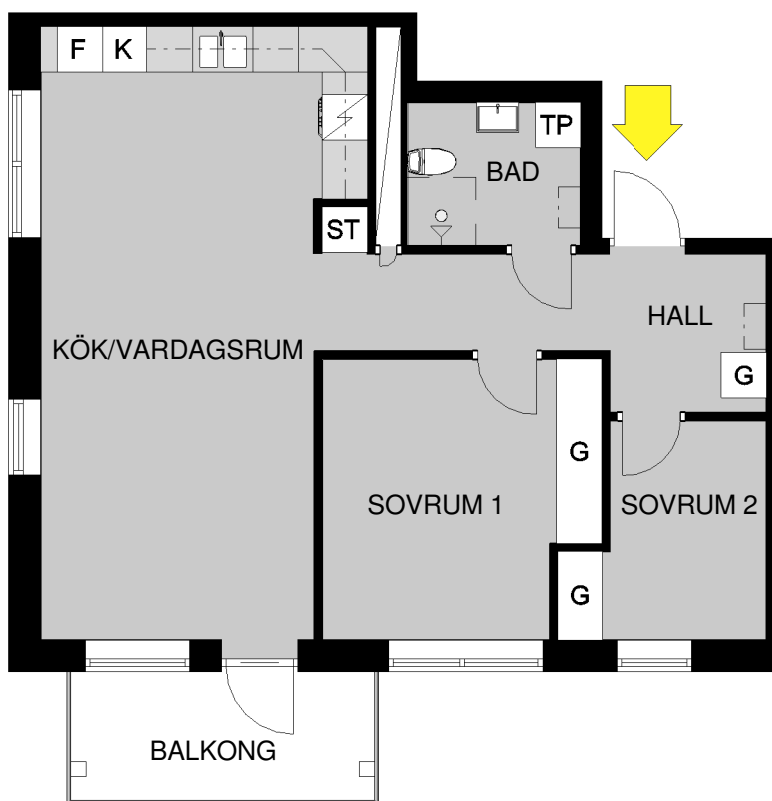

Kv. Linden 2, Sturegatan 1  
Lägenhet: 201-1-1152, 1402  
3 rum och kök 67.5 m<sup>2</sup>