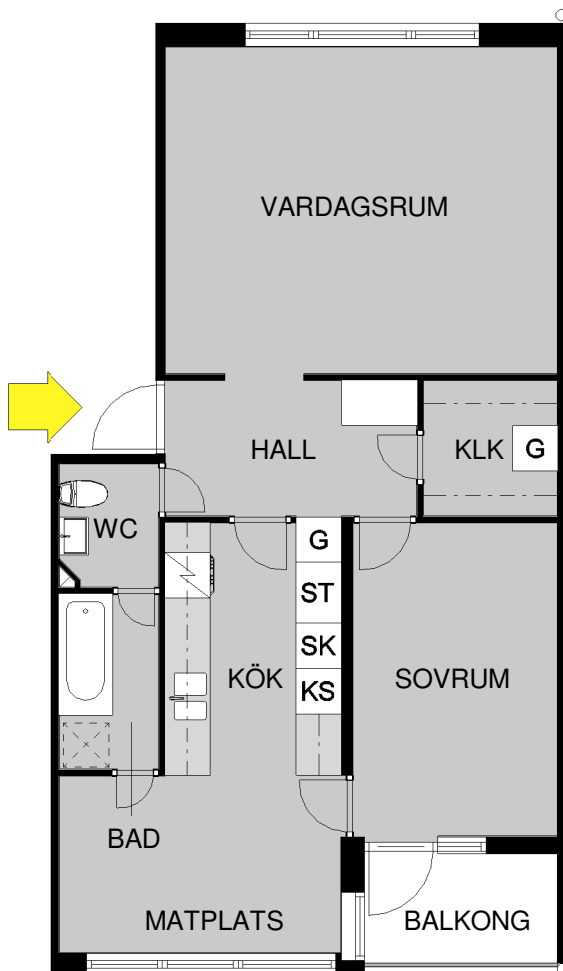

Kv. Vetet 1, Åkerstigen 3 A
Lägenhet: 113-5-6121, 1101
2 rum och kök 66 m²

BETECKNINGAR:

G	GARDEROB	ST	STÄDSKÅP
KS	KYLSKÅP	SK	SKAFFERI

Skala 1: 100

Avvikelser kan förekomma. Skalan är ungefärlig