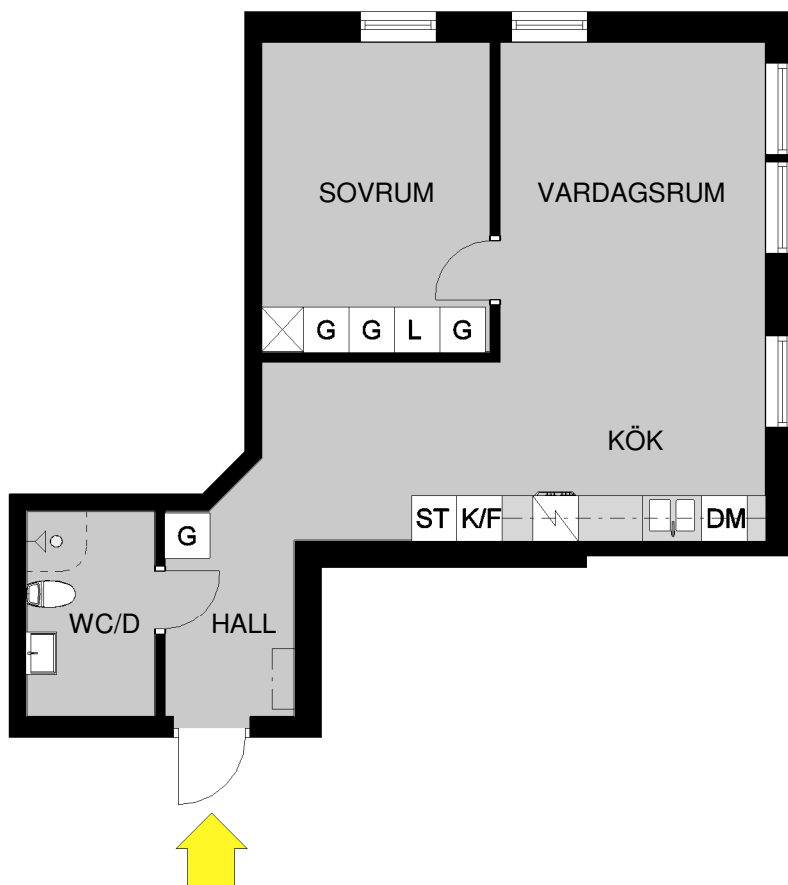

Lönnen 1, Storgatan 20  
Lägenhet: 119-1-1116,1006  
2 rum och kök 54 m<sup>2</sup>

### BETECKNINGAR:

G	GARDEROB	K/F	KYL/FRYS	DM	DISKMASKIN
L	LINNESKÅP	ST	STÄDSKÅP		

Skala 1:100

Avvikelser kan förekomma. Skalan är ungefärlig