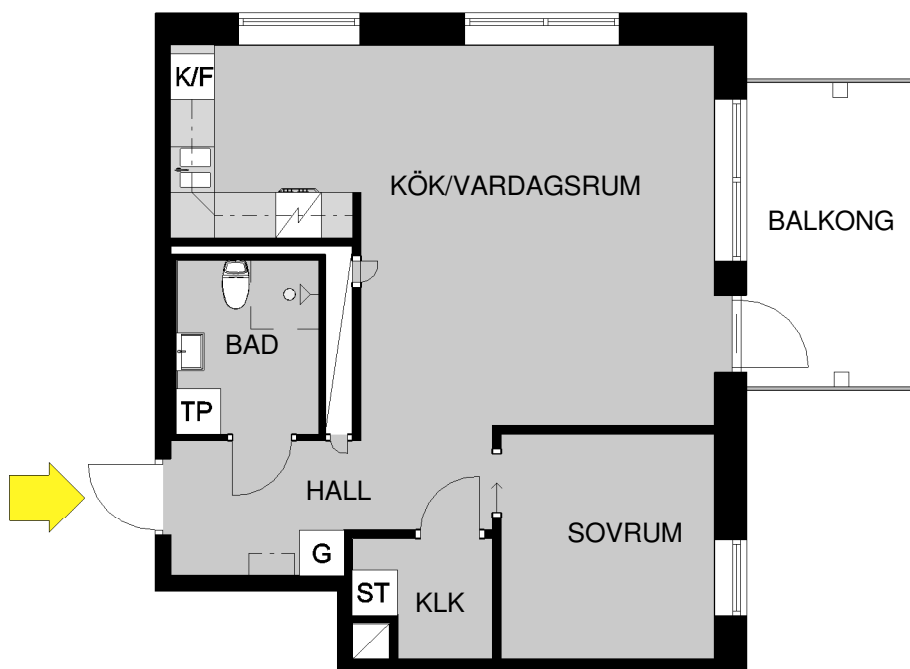

Kv. Linden 2, Sturegatan 1
Lägenhet: 201-1-1144, 1304
2 rum och kök 54 m²

BETECKNINGAR:

G	GARDEROB	ST	STÄDSKÅP
K/F	KYL/FRYS	TP	TVÄTTPELARE

Skala 1:100

Avvikelser kan förekomma. Skalan är ungefärlig