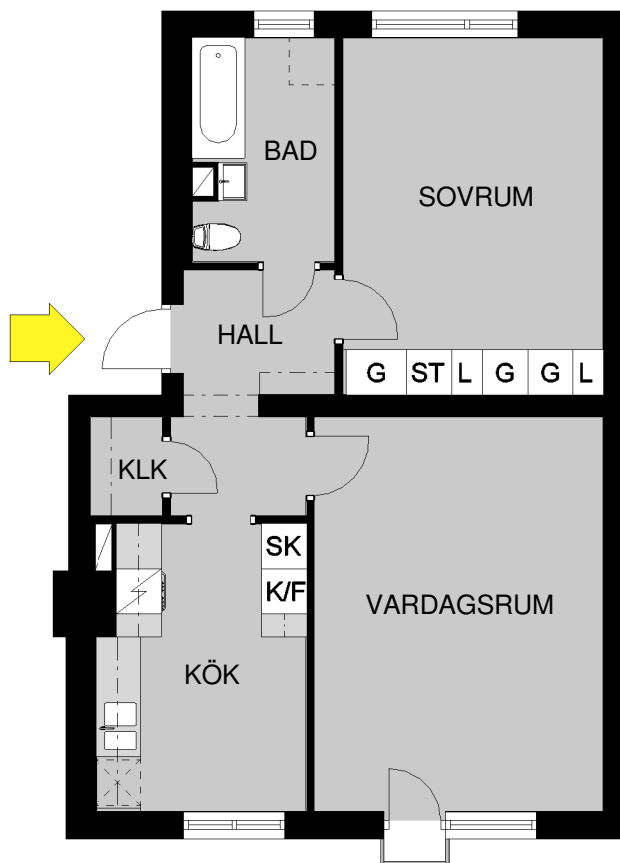

Kv. Mossen 3, Arvidsgårdsgatan 6 A
Lägenhet: 122-1-1203, 1101
2 rum och kök 64 m²

BETECKNINGAR:

G	GARDEROB	ST	STÄDSKÅP
L	LINNESKÅP	SK	SKAFFERI
K/F	KYLSKÅP/FRYS		

Skala 1:100