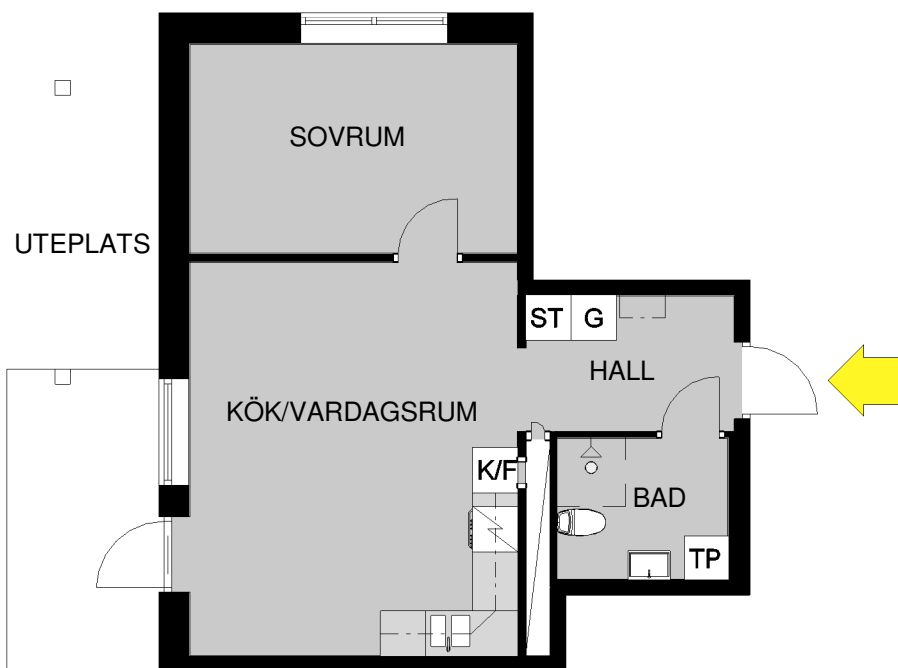

Kv. Linden 2, Sturegatan 1
Lägenhet: 201-1-1114, 1004
2 rum och kök 45.5 m²

BETECKNINGAR:

G	GARDEROB	ST	STÄDSKÅP
K/F	KYL/FRYS	TP	TVÄTTPELARE

Skala 1:100

Avvikelser kan förekomma. Skalan är ungefärlig