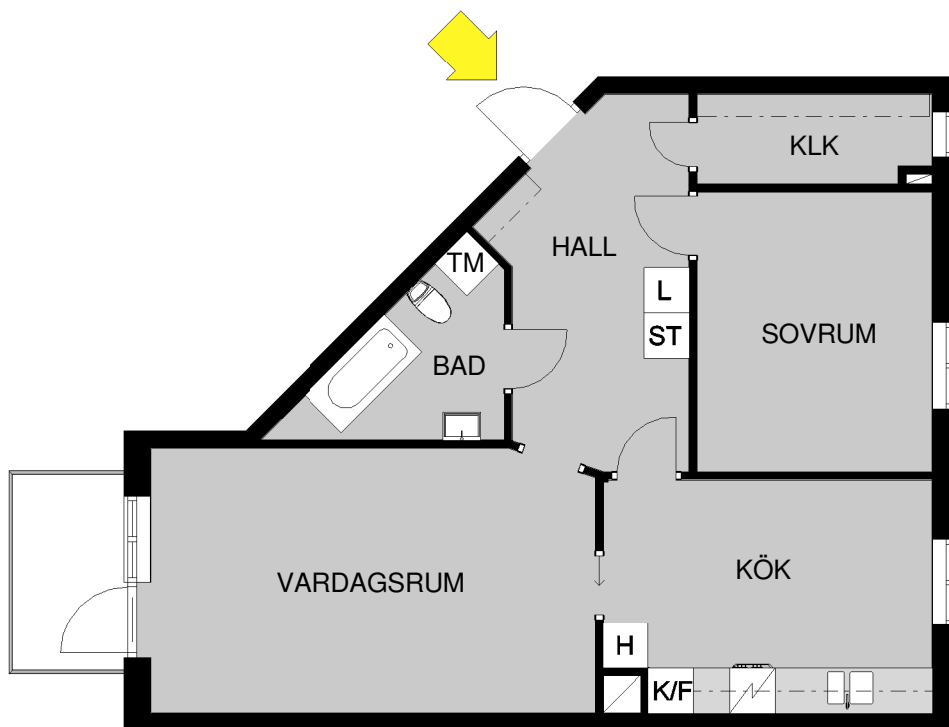

Kv. Slöjdaren 5, Hantverksgatan 2 E
Lägenhet: 150-5-1144, 1304
2 rum och kök 67 m²

BETECKNINGAR:

H	HYLLSKÅP	K/F	KYLSKÅP/FRYS
L	LINNESKÅP	TM	TVÄTTMASKIN
ST	STÄDSKÅP		

Skala 1:100

Avvikelser kan förekomma. Skalan är ungefärlig