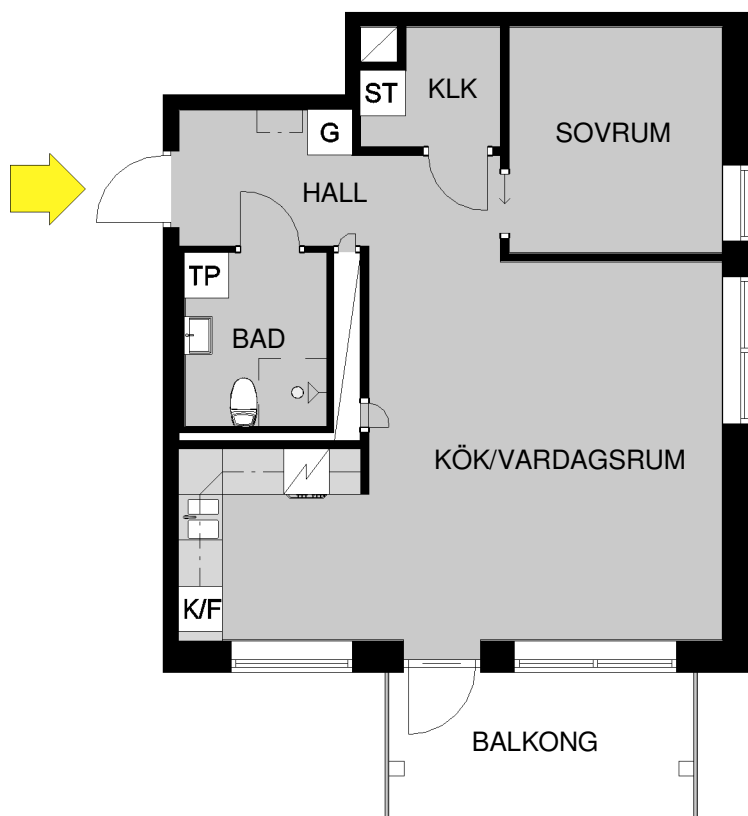

Kv. Linden 2, Sturegatan 1
Lägenhet: 201-1-1151, 1401
2 rum och kök 54 m²

BETECKNINGAR:

G	GARDEROB	ST	STÄDSKÅP
K/F	KYL/FRYS	TP	TVÄTTPELARE

Skala 1:100

Avvikelser kan förekomma. Skalan är ungefärlig