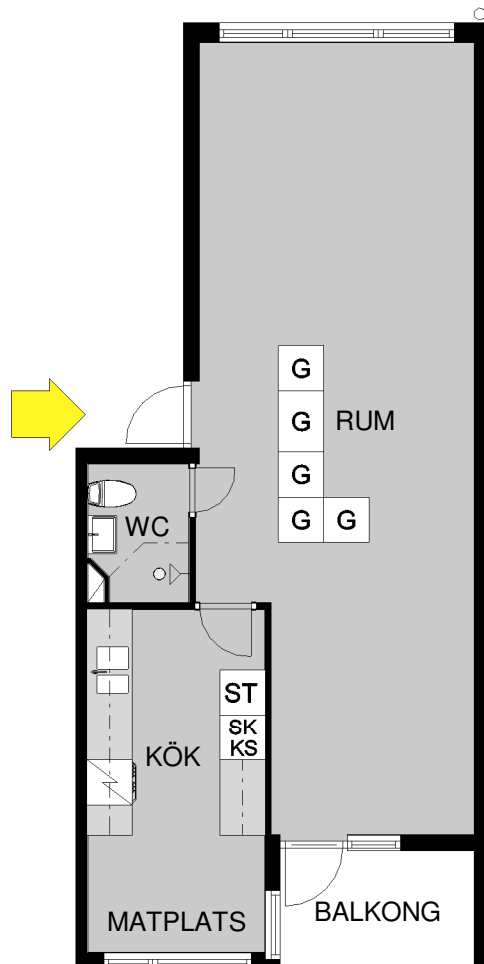

Kv. Vetet 1, Östergårdsgatan 4 C
Lägenhet: 113-2-5322, 1101
1 rum och kök 49 m²

BETECKNINGAR:

G	GARDEROB	ST	STÄDSKÅP
KS	KYLSKÅP	SK	SKAFFERI

Skala 1:100

Avvikelser kan förekomma. Skalan är ungefärlig