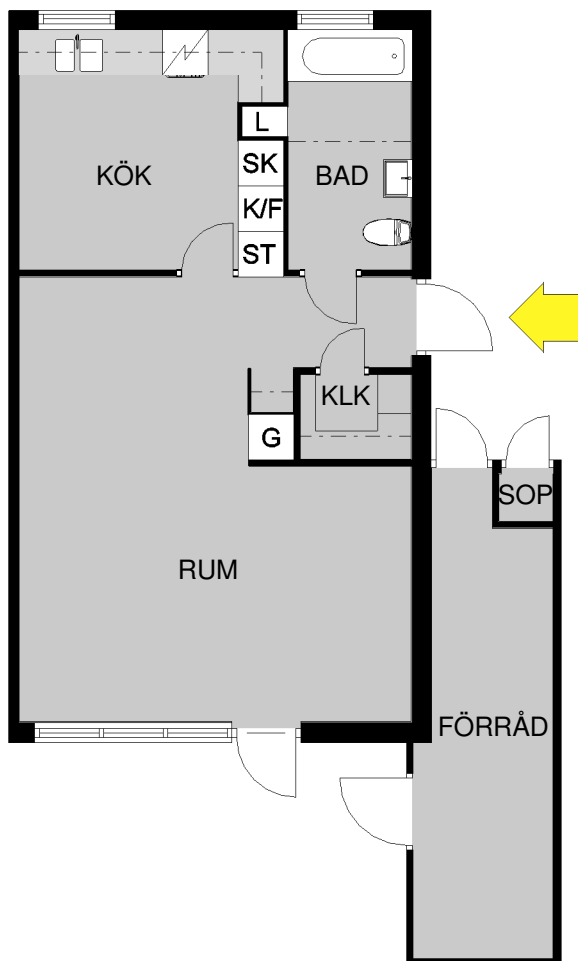

Kv. Annelund 7:36, Mörländavägen 3 F
Lägenhet: 233-2-2611
1 rum och kök 47 m²

BETECKNINGAR:

G	GARDEROB	ST	STÄDSKÅP
L	LINNESKÅP	K/F	KYL/FRYS
SK	SKAFFERI		

Skala 1:100

Avvikelser kan förekomma. Skalan är ungefärlig