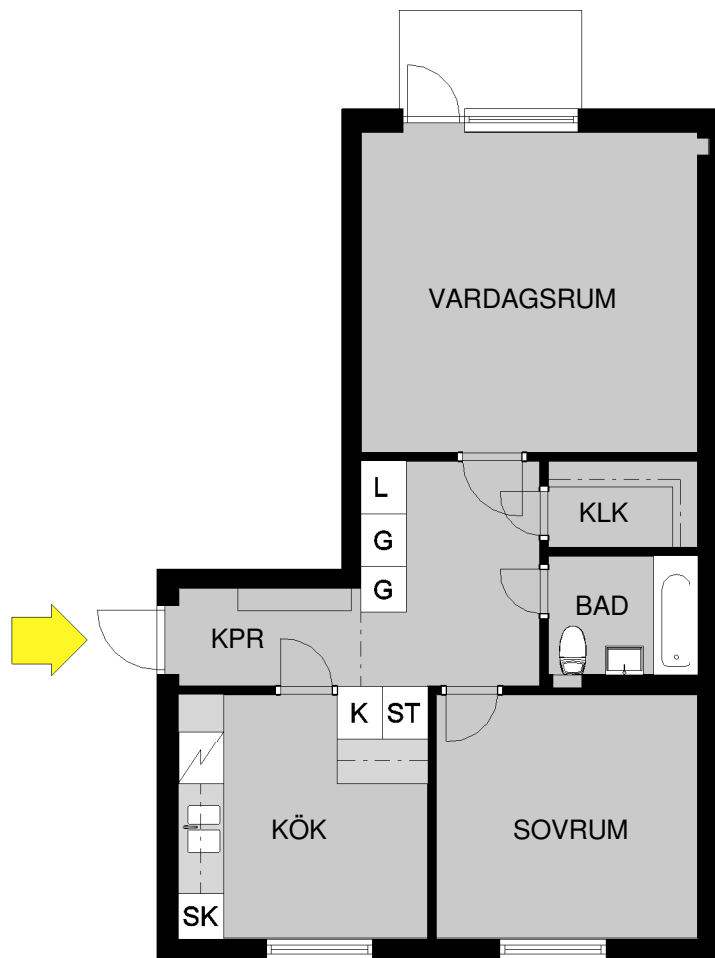

Kv. Bostad, Södra Parkgatan 13 B  
Lägenhet: 110-1-1233, 1203  
2 rum och kök 58 m<sup>2</sup>

### BETECKNINGAR:

G	GARDEROB	ST	STÄDSKÅP
L	LINNESKÅP	SK	SKAFFERI
K	KYLSKÅP		

Avvikelser kan förekomma. Skalan är ungefärlig