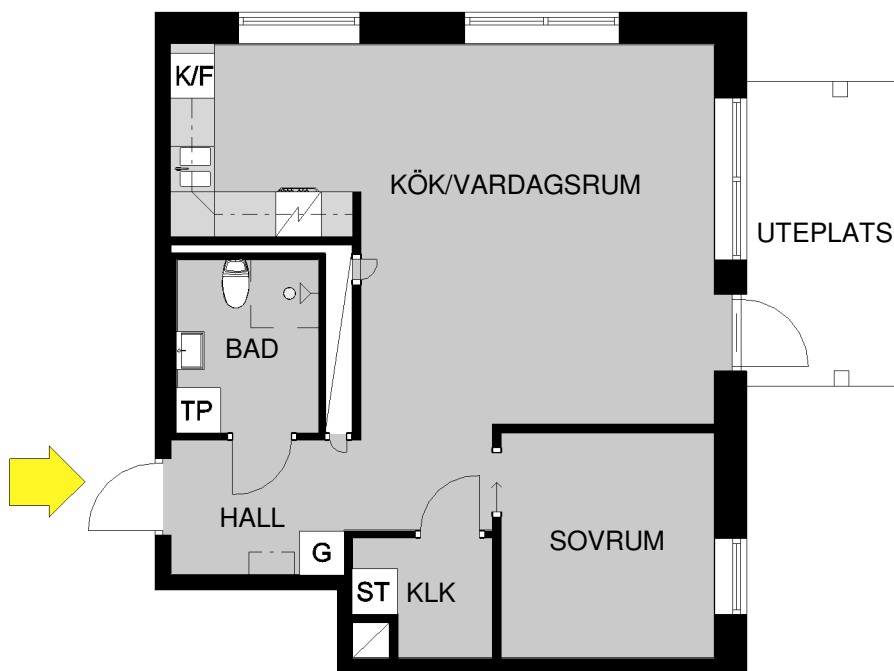

Kv. Linden 2, Sturegatan 1  
Lägenhet: 201-1-1114, 1004  
2 rum och kök 54 m<sup>2</sup>

### BETECKNINGAR:

G	GARDEROB	ST	STÄDSKÅP
K/F	KYL/FRYS	TP	TVÄTTPELARE

Avvikelser kan förekomma. Skalan är ungefärlig