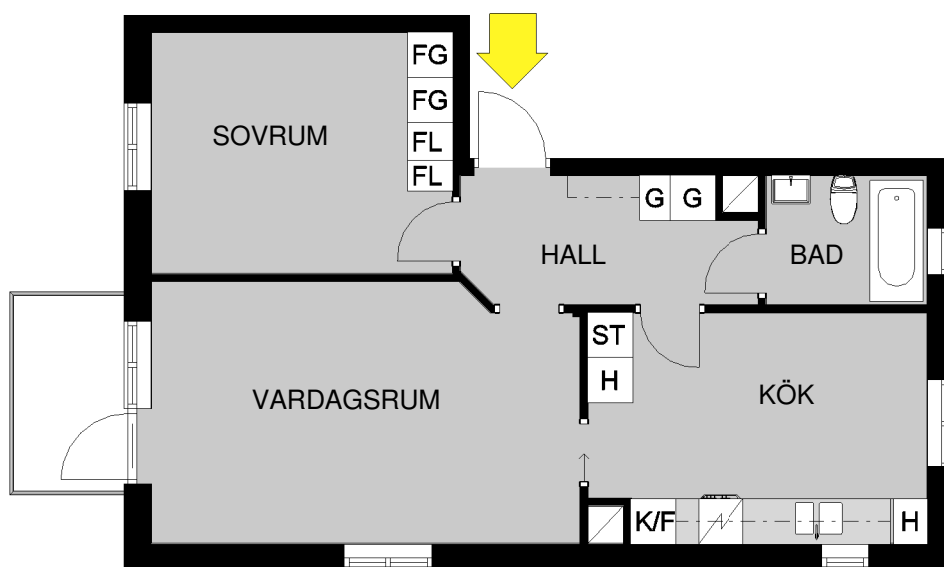

Kv. Slöjdaren 5, Torggatan 4 B
Lägenhet: 150-6-1121, 1101
2 rum och kök 58 m²

BETECKNINGAR:

G	GARDEROB	FL	FÖRRÅD/LINNE	TM	TVÄTTMASKIN
H	HYLLSKÅP	FG	FÖRRÅD/GARDEROB		
ST	STÄDSKÅP	K/F	KYLSKÅP/FRYS		

Skala 1:100

Avvikelser kan förekomma. Skalan är ungefärlig