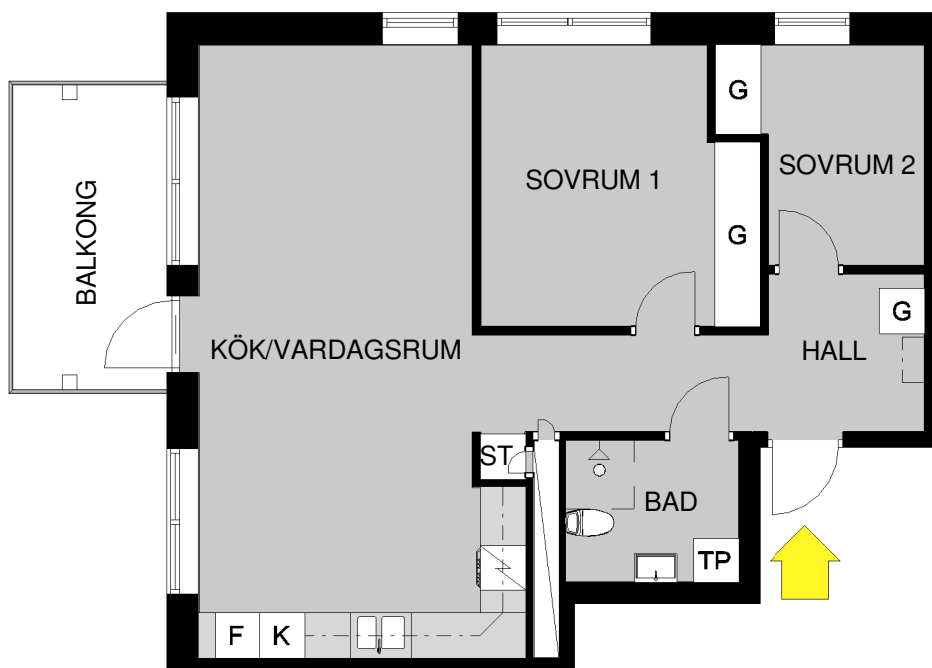

Kv. Linden 2, Sturegatan 1  
Lägenhet: 201-1-1133, 1203  
3 rum och kök 67.5 m<sup>2</sup>

### BETECKNINGAR:

G	GARDEROB	ST	STÄDSKÅP
K	KYL	TP	TVÄTTPELARE
F	FRYS		

Avvikelser kan förekomma. Skalan är ungefärlig