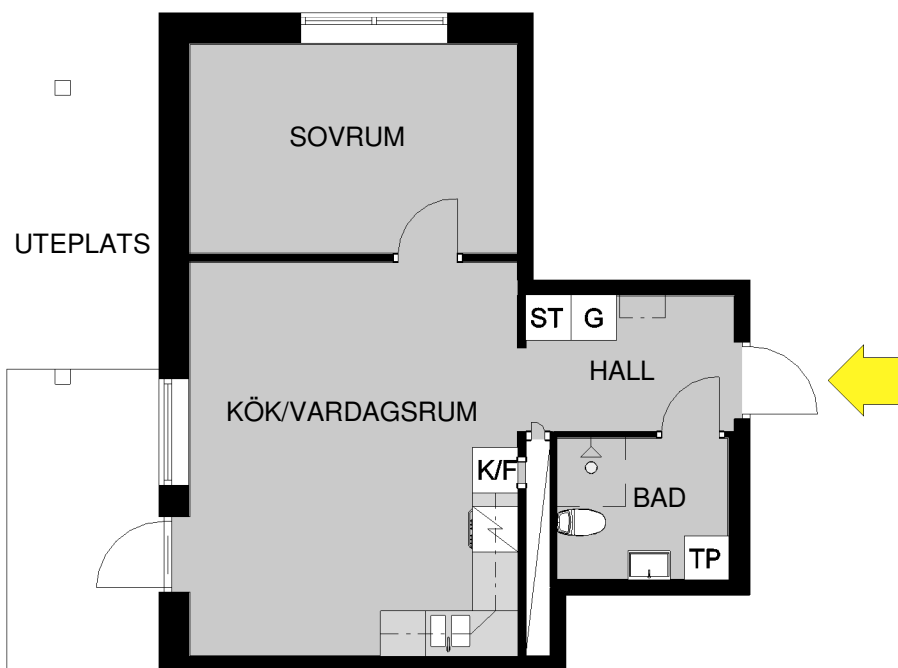

Kv. Linden 2, Sturegatan 1
Lägenhet: 201-1-1113, 1003
2 rum och kök 45.5 m²

BETECKNINGAR:

G	GARDEROB	ST	STÄDSKÅP
K/F	KYL/FRYS	TP	TVÄTTPELARE

Skala 1:100

Avvikelser kan förekomma. Skalan är ungefärlig