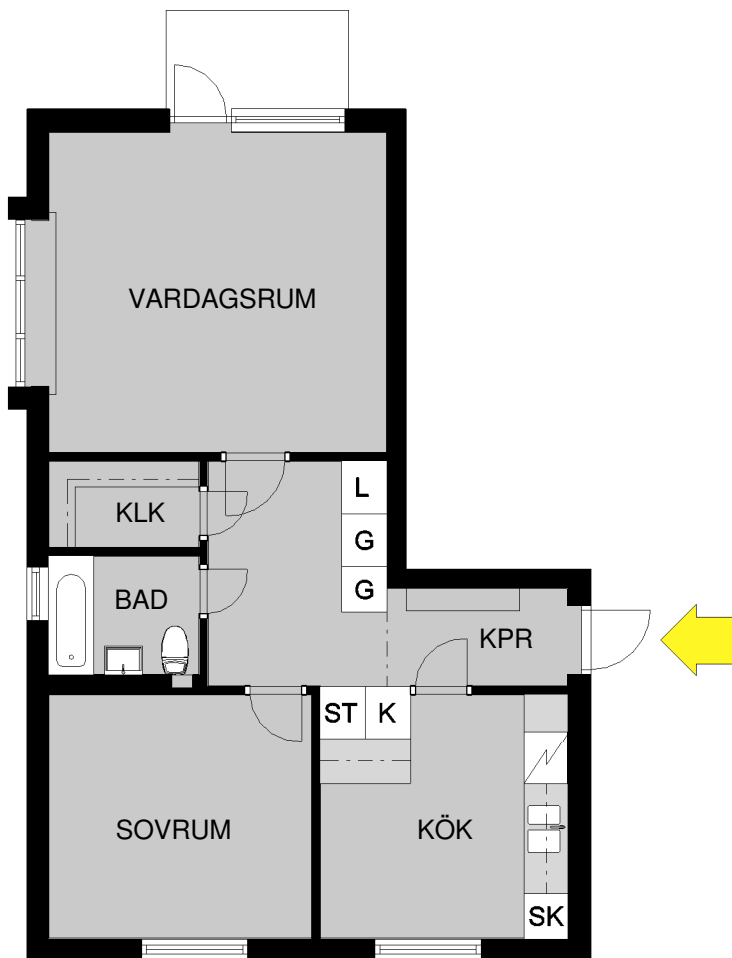

Kv. Bostad, Södra Parkgatan 13 A  
Lägenhet: 110-1-1111, 1001  
2 rum och kök 58 m<sup>2</sup>

Skala 1:100

Avvikelser kan förekomma. Skalan är ungefärlig