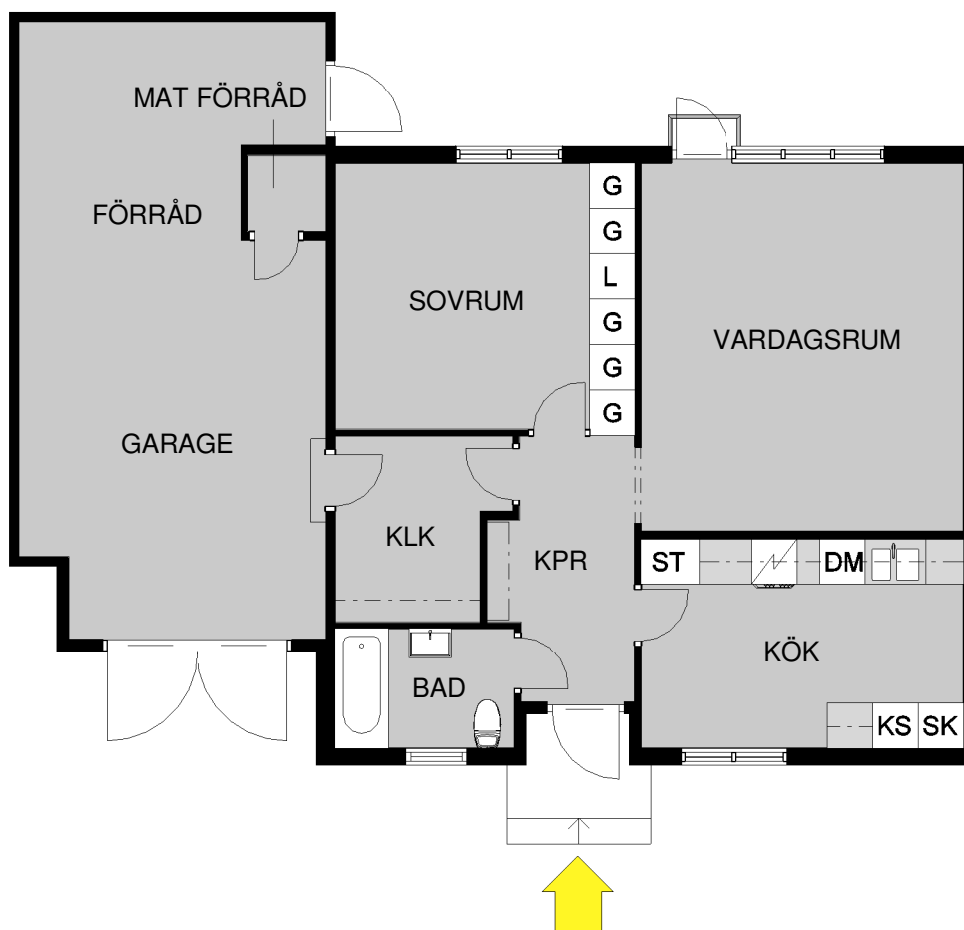

Kv.Sötbäret 1 O Syrenen 1 Änggatan 14 B  
Lägenhet: 117-2-7211, Plan 1  
2 rum och kök 63 m<sup>2</sup>

### BETECKNINGAR:

G	GARDEROB	ST	STÄDSKÅP
L	LINNESKÅP	SK	SKAFFERI
DM	DISKMAKIN	KS	KYLSKÅP

Avvikelser kan förekomma. Skalan är ungefärlig