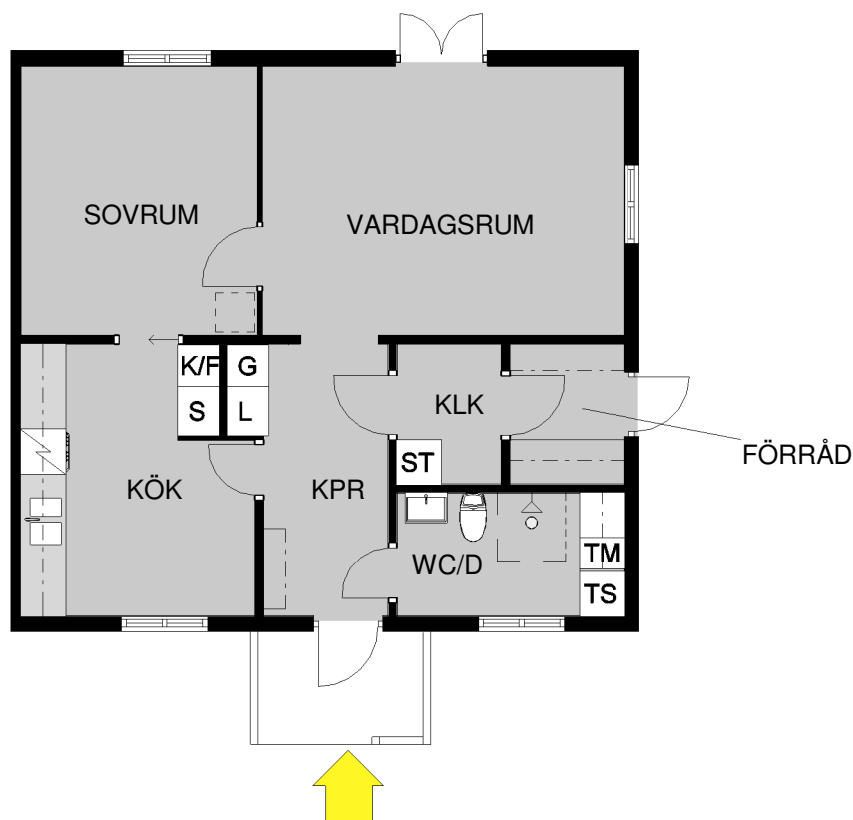

Kv. Blåklinten 5, Västergårdsgatan 58 A  
Lägenhet: 130-3-1005, Plan 1  
2 rum och kök 59 m<sup>2</sup>

### BETECKNINGAR:

L	LINNESKÅP	ST	STÄDSKÅP	TS	TORKSKÅP
G	GARDEROB	K/F	KYLSKÅP/FRYS		
S	SKÅP	TM	TVÄTTMASKIN		

Skala 1:100

Avvikelser kan förekomma. Skalan är ungefärlig