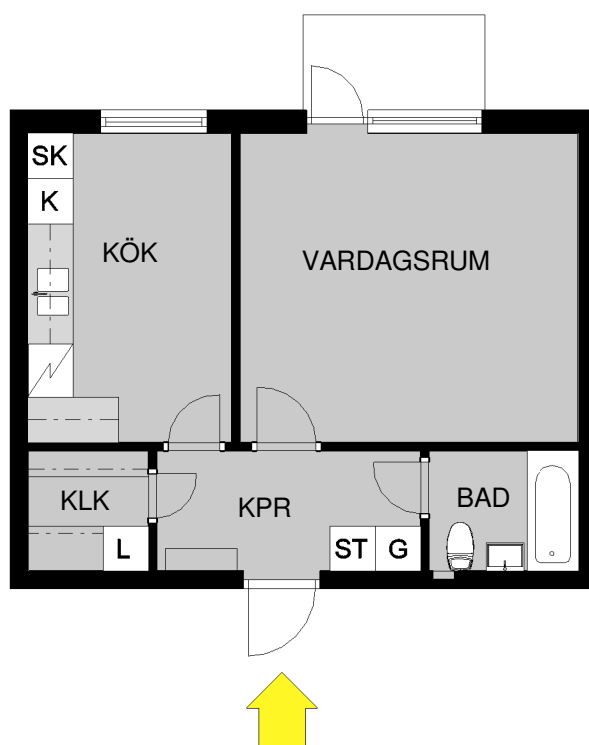

Kv. Bostad, Södra Parkgatan 13 C
Lägenhet: 110-1-1322, 1102
1 rum och kök 42 m²

BETECKNINGAR:

G	GARDEROB	ST	STÄDSKÅP
L	LINNESKÅP	SK	SKAFFERI
K	KYLSKÅP		

Avvikelser kan förekomma. Skalan är ungefärlig