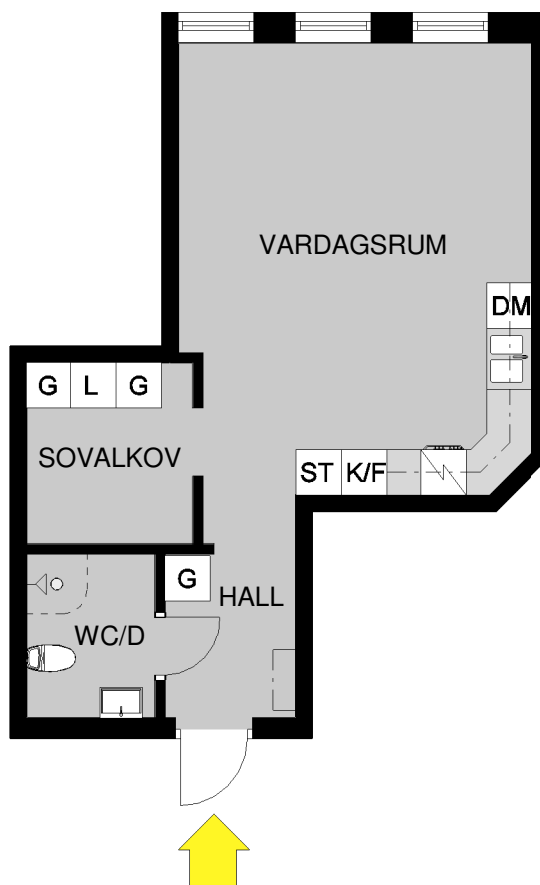

Lönnen 1, Storgatan 20
Lägenhet: 119-1-1115,1005
1 rum och kök 42 m²

BETECKNINGAR:

G	GARDEROB	K/F	KYL/FRYS	DM	DISKMASKIN
L	LINNESKÅP	ST	STÄDSKÅP		

Skala 1:100

Avvikelser kan förekomma. Skalan är ungefärlig