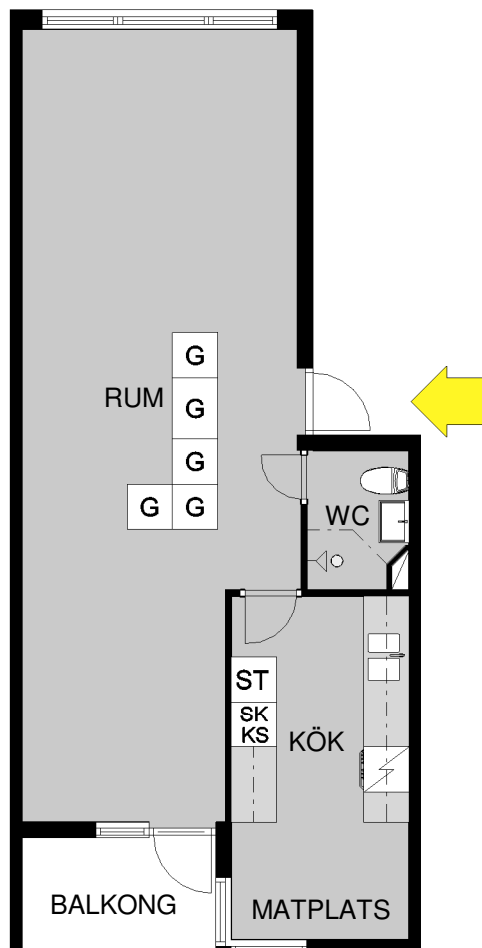

Kv. Vetet 1, Åkerstigen 5 D
Lägenhet: 113-6-3411, 1001
1 rum och kök 49 m²

BETECKNINGAR:

G	GARDEROB	ST	STÄDSKÅP
KS	KYLSKÅP	SK	SKAFFERI

Skala 1:100

Avvikelser kan förekomma. Skalan är ungefärlig