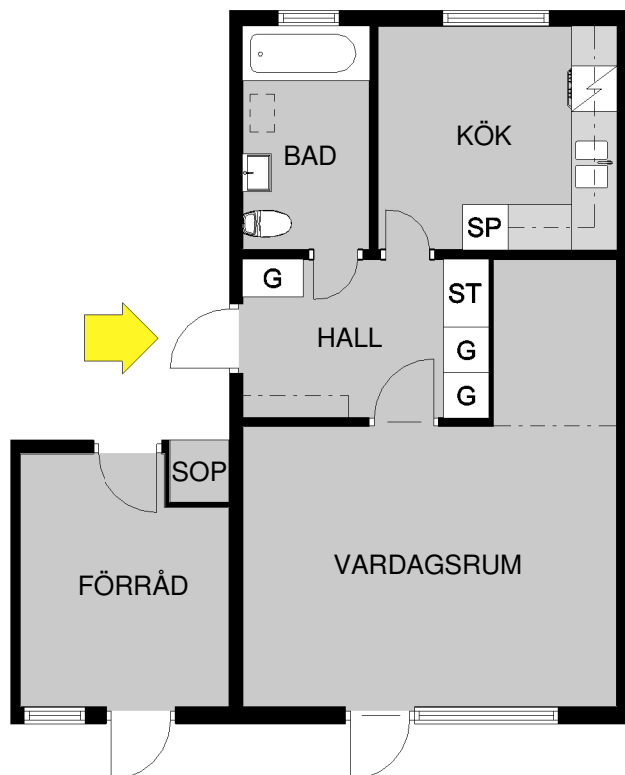

Mörlanda 2:64, Vinbärsvägen 3  
Lägenhet: 237-3-2111, Plan 1  
1 rum och kök 43 m<sup>2</sup>

### BETECKNINGAR:

- G GARDEROB
- SP SKAFFERI/SPECERISKÅP
- ST STÄDSKÅP

Skala 1:100

Avvikelser kan förekomma. Skalan är ungefärlig