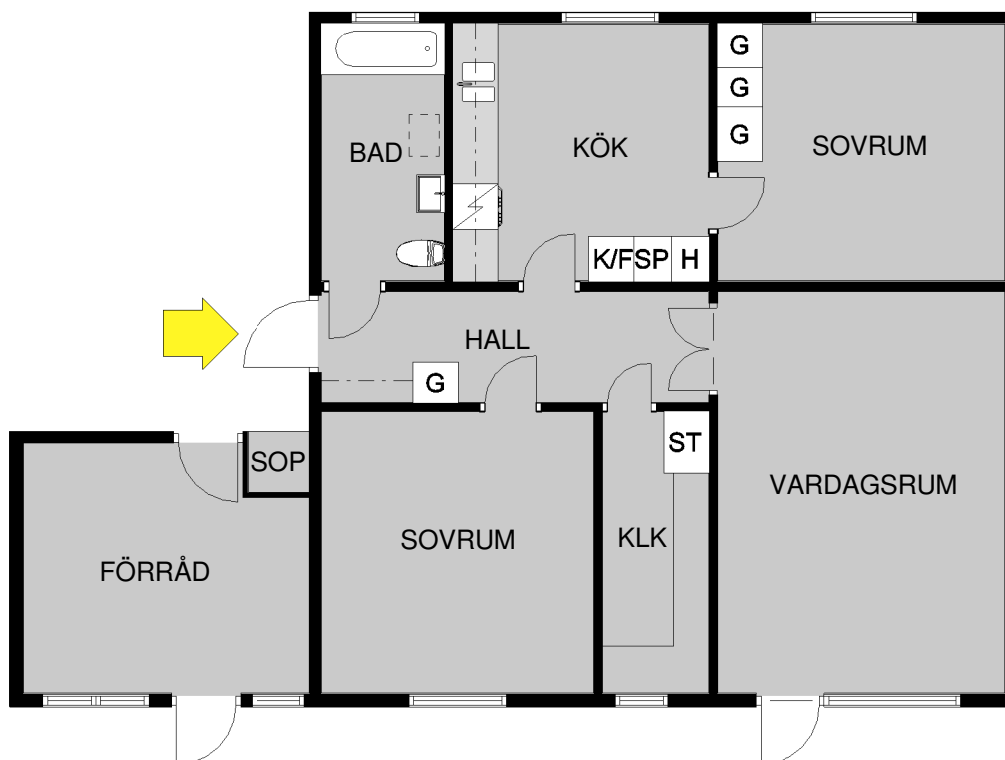

Mörlanda 2:64, Lingonvägen 8
Lägenhet: 237-2-7311, Plan 1
3 rum och kök 80 m²

BETECKNINGAR:

- | | | | |
|------------|----------|-----------|----------------------|
| G | GARDEROB | SP | SKAFFERI/SPECERISKÅP |
| H | HYLLSKÅP | ST | STÄDSKÅP |
| K/F | KYL/FRYS | | |

Skala 1:100

Avvikelser kan förekomma. Skalan är ungefärlig