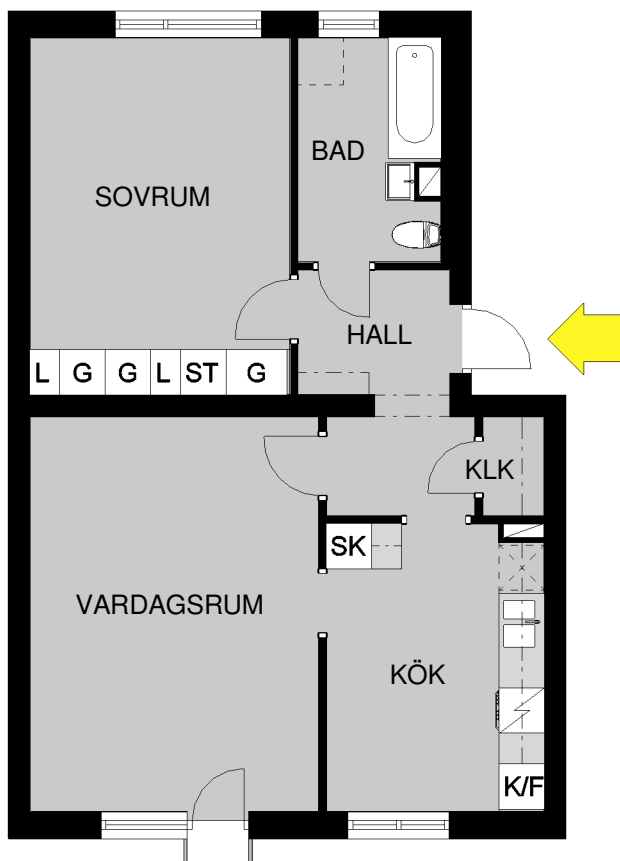

Kv. Mossen 3, Arvidsgårdsgatan 6 B  
Lägenhet: 122-1-2001, 1102  
2 rum och kök 64 m<sup>2</sup>

### BETECKNINGAR:

G	GARDEROB	ST	STÄDSKÅP
L	LINNESKÅP	SK	SKAFFERI
K/F	KYLSKÅP/FRYS		

Avvikelser kan förekomma. Skalan är ungefärlig