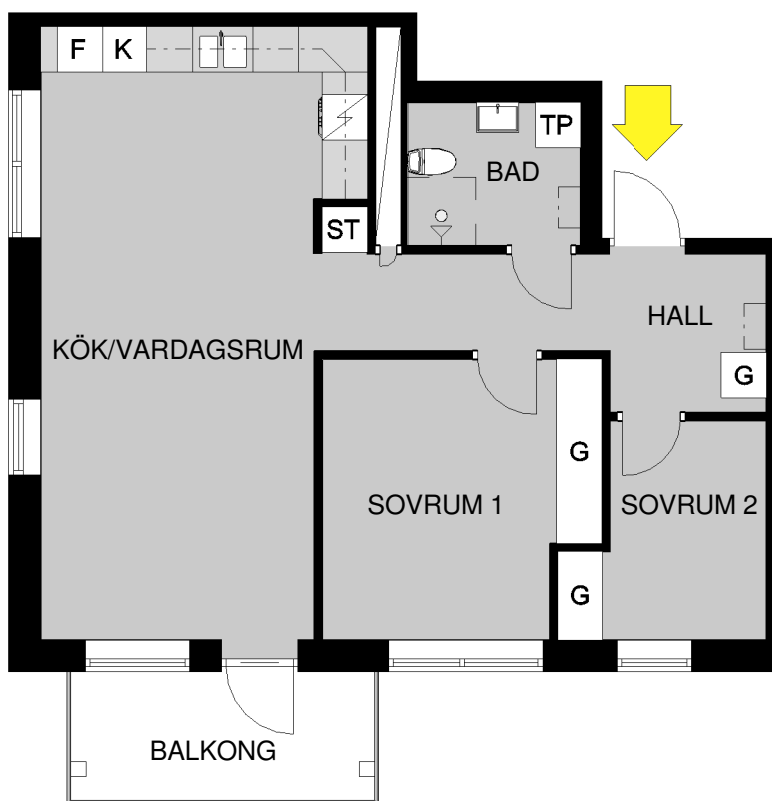

Kv. Linden 2, Sturegatan 1
Lägenhet: 201-1-1132, 1202
3 rum och kök 67.5 m²

BETECKNINGAR:

G	GARDEROB	ST	STÄDSKÅP
K	KYL	TP	TVÄTTPELARE
F	FRYS		

Avvikelser kan förekomma. Skalan är ungefärlig