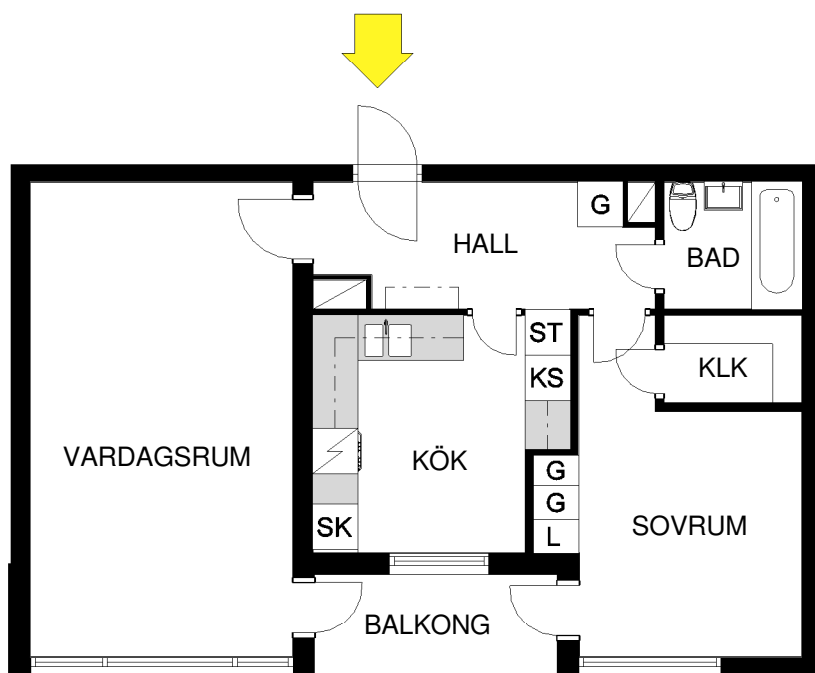

Kv. Styrbjörn 7, Torggatan 5 C  
Lägenhet: 111-2-2312, 1002  
2 rum och kök 60 m<sup>2</sup>