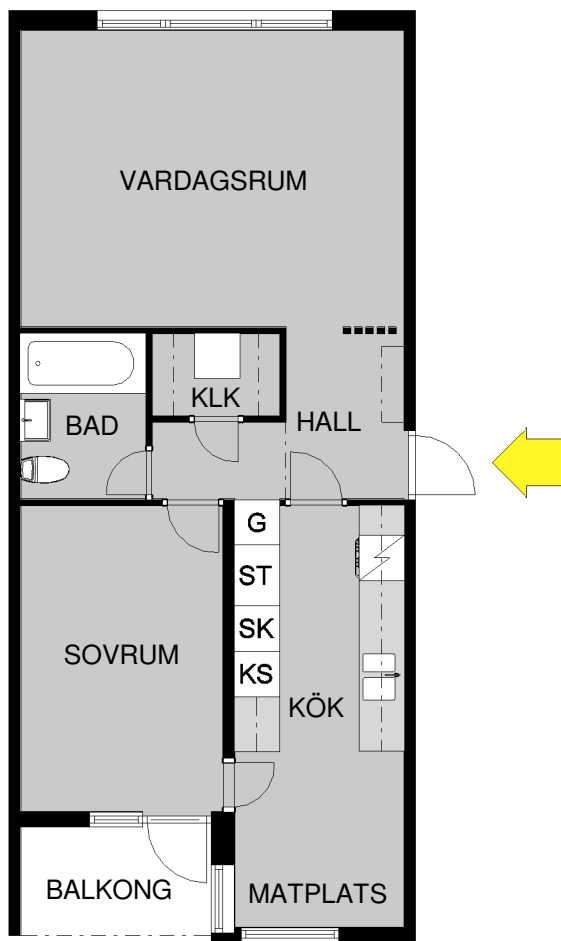

Kv. Vetet 1, Östergårdsgatan 4 C
Lägenhet: 113-2-5312, 1001
2 rum och kök 57 m²

BETECKNINGAR:

G	GARDEROB	ST	STÄDSKÅP
KS	KYLSKÅP	SK	SKAFFERI

Skala 1 : 100

Avvikelser kan förekomma. Skalan är ungefärlig