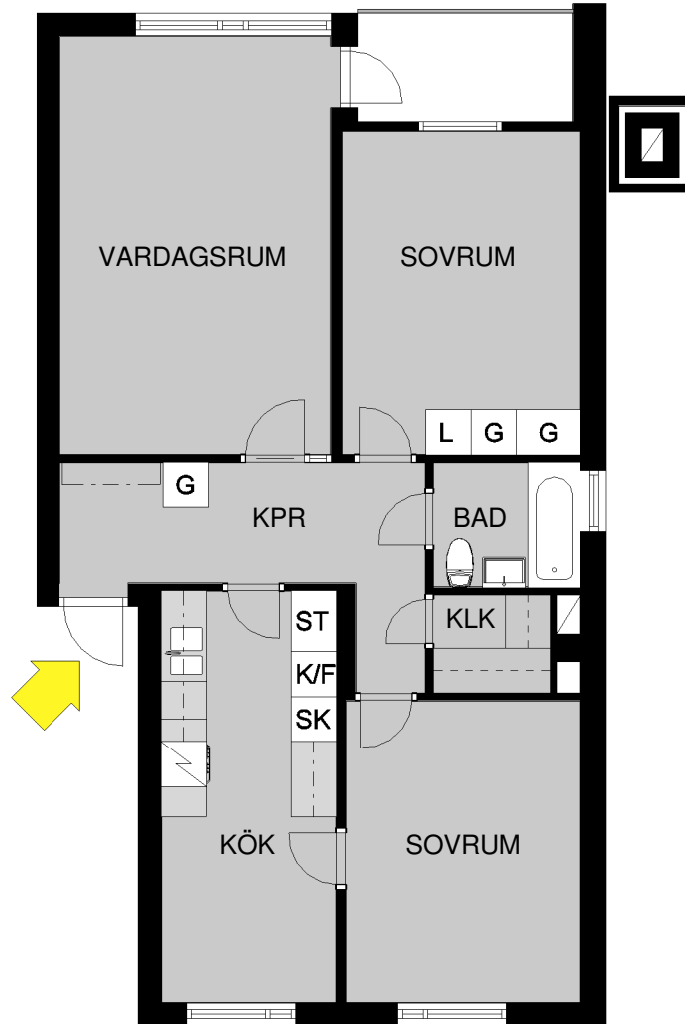

Violen 13, Torget 3 A
Lägenhet: 112-1-1132,1202
3 rum och kök 77 m²

BETECKNINGAR:

G	GARDEROB	K/F	KYL/FRYS	SK	SKAFFERI
L	LINNESKÅP	ST	STÄDSKÅP		

Skala 1:100

Avvikelser kan förekomma. Skalan är ungefärlig