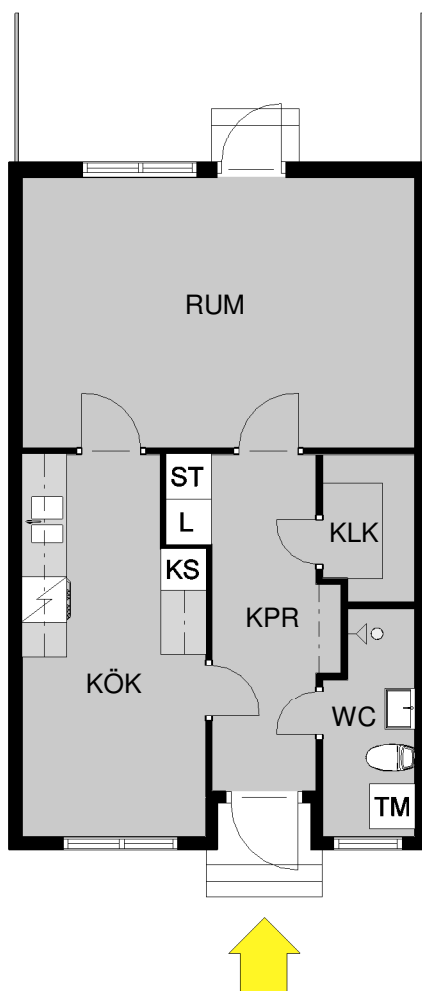

Kv. Annelund 6:5, Armaturvägen 4 A
Lägenhet: 234-1-1311, Plan 1
1 rum och kök 45 m²

BETECKNINGAR:

L	LINNESKÅP	KS	KYLSKÅP
ST	STÄDSKÅP	TM	TVÄTTMASKIN

Skala 1:100

Avvikelser kan förekomma. Skalan är ungefärlig