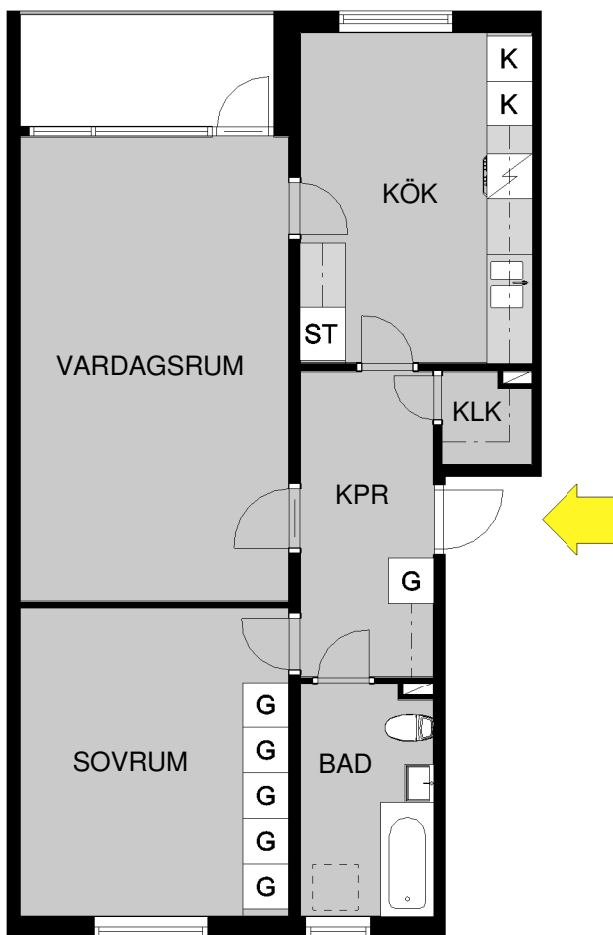

Kv. Enen 11, Torggatan 10 B
Lägenhet: 118-1-1211, 1001
2 rum och kök 67 m²

BETECKNINGAR:

- G GARDEROB
- ST STÄDSKÅP
- K KYLSKÅP

Skala 1:100

Avvikelser kan förekomma. Skalan är ungefärlig