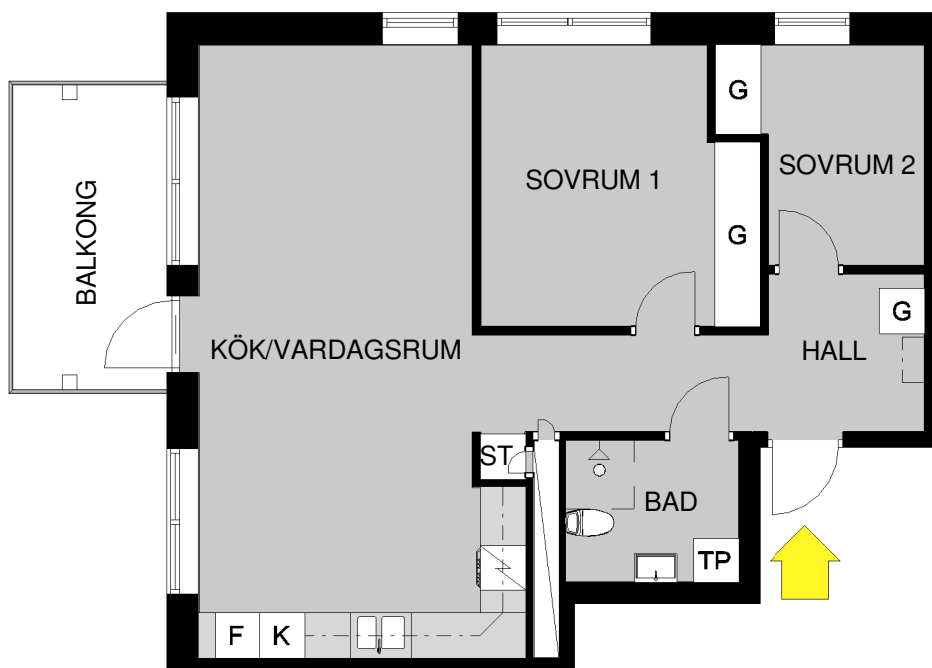

Kv. Linden 2, Sturegatan 1  
Lägenhet: 201-1-1143, 1303  
3 rum och kök 67.5 m<sup>2</sup>

### BETECKNINGAR:

G	GARDEROB	ST	STÄDSKÅP
K	KYL	TP	TVÄTTPELARE
F	FRYS		

Avvikelser kan förekomma. Skalan är ungefärlig