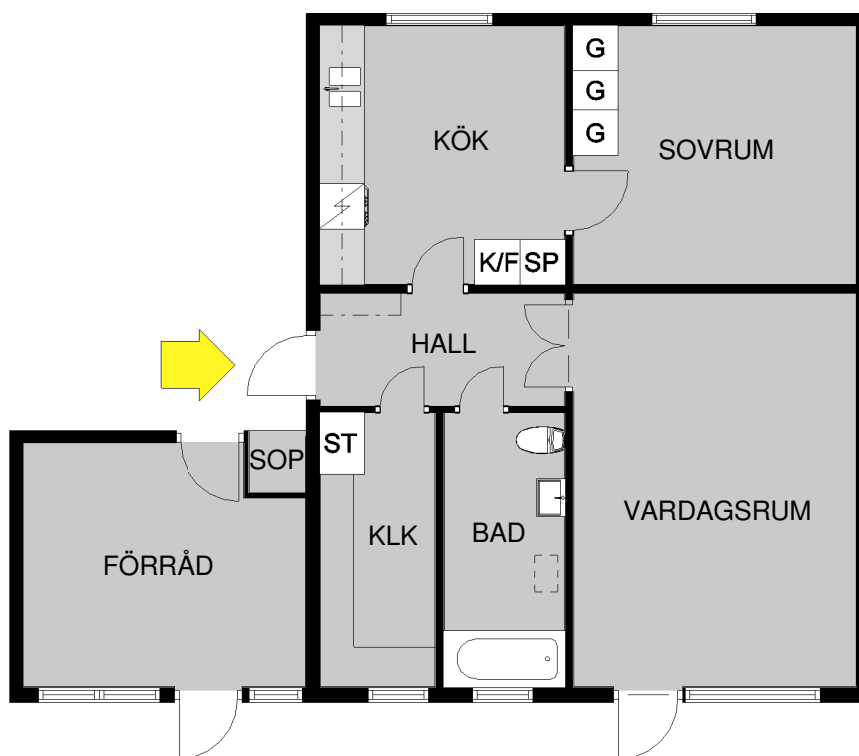

Mörlanda 2:64, Vinbärsvägen 1  
Lägenhet: 237-3-1111, Plan 1  
2 rum och kök 63 m<sup>2</sup>

### BETECKNINGAR:

G	GARDEROB	SP	SKAFFERI/SPECERISKÅP
K/F	KYL/FRYS	ST	STÄDSKÅP

Skala 1:100

Avvikelser kan förekomma. Skalan är ungefärlig