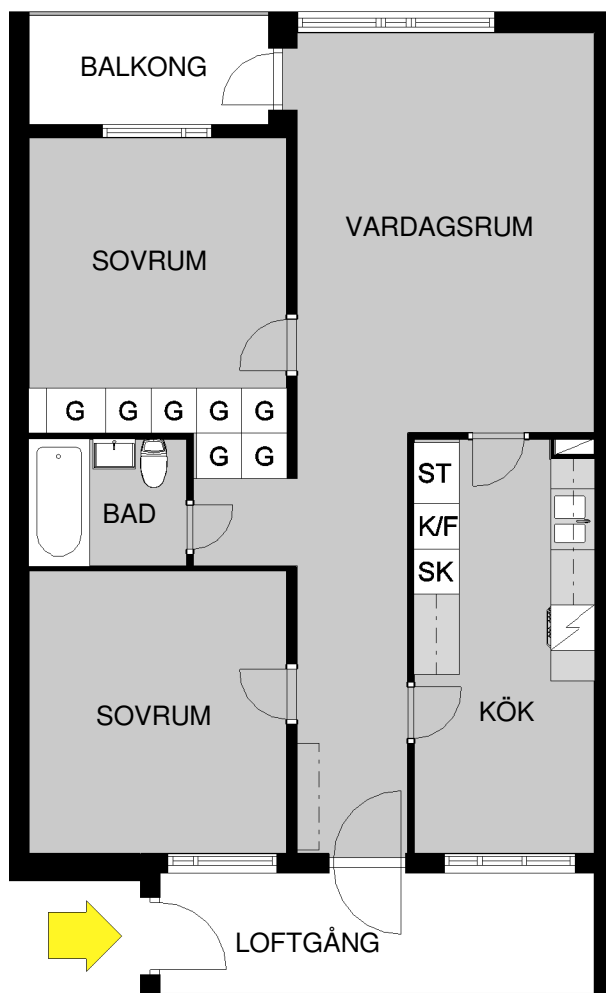

Violen 13, Korsgatan 1 C
Lägenhet: 112-2-2322, 1102
3 rum och kök 76 m²

BETECKNINGAR:

G	GARDEROB	ST	STÄDSKÅP
K/F	KYL/FRYS	SK	SKAFFERI

Skala 1:100

Avvikelser kan förekomma. Skalan är ungefärlig