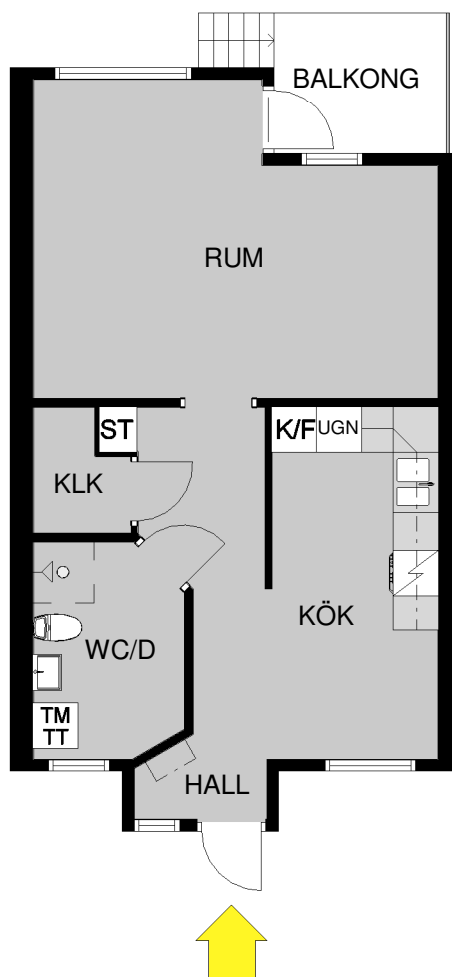

Kv. Ljung 1:202, Ringvägen 10 C
Lägenhet: 231-2-2711
1 rum och kök 47 m²

BETECKNINGAR:

ST	STÄDSKÅP	K/F	KYLSKÅP/FRYS
TM	TVÄTTMASKIN	TT	TORKTUMLARE

Skala 1:100

Avvikelser kan förekomma. Skalan är ungefärlig