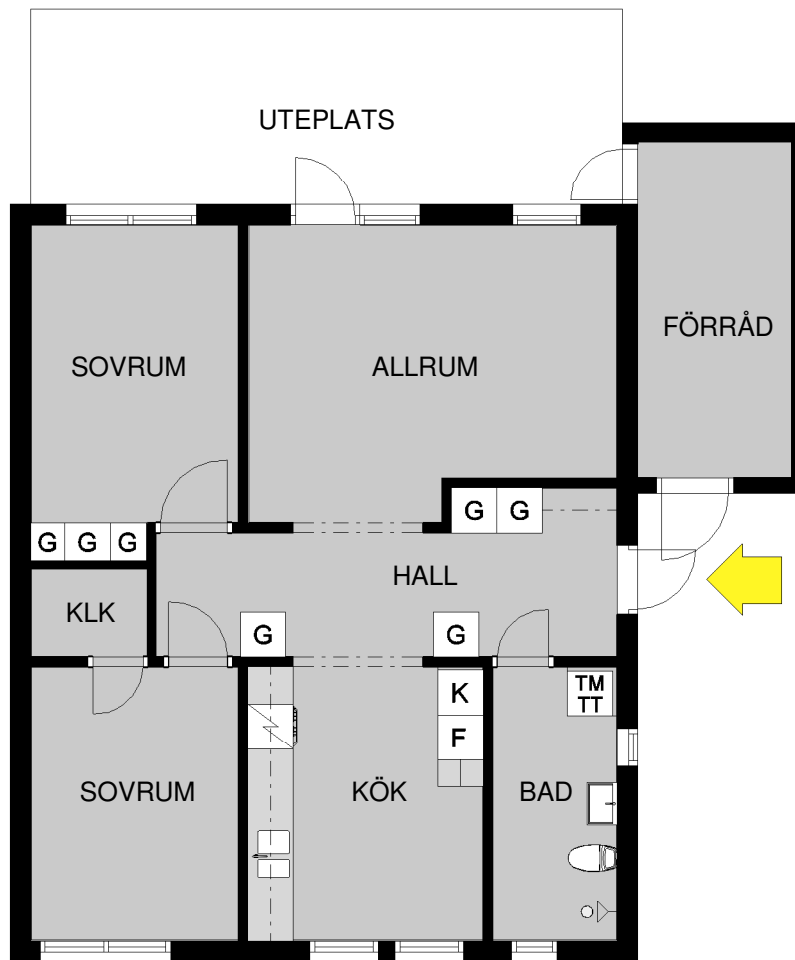

Mörlanda 2:65, Hallonvägen 7
Lägenhet: 238-2-3411, Plan 1
3 rum och kök 74 m²

BETECKNINGAR:

- | | | | | | |
|----------|----------|-----------|-------------|-----------|-------------|
| G | GARDEROB | F | FRYS | TT | TORKTUMLARE |
| K | KYL | TM | TVÄTTMASKIN | | |

Skala 1:100

Avvikelser kan förekomma. Skalan är ungefärlig