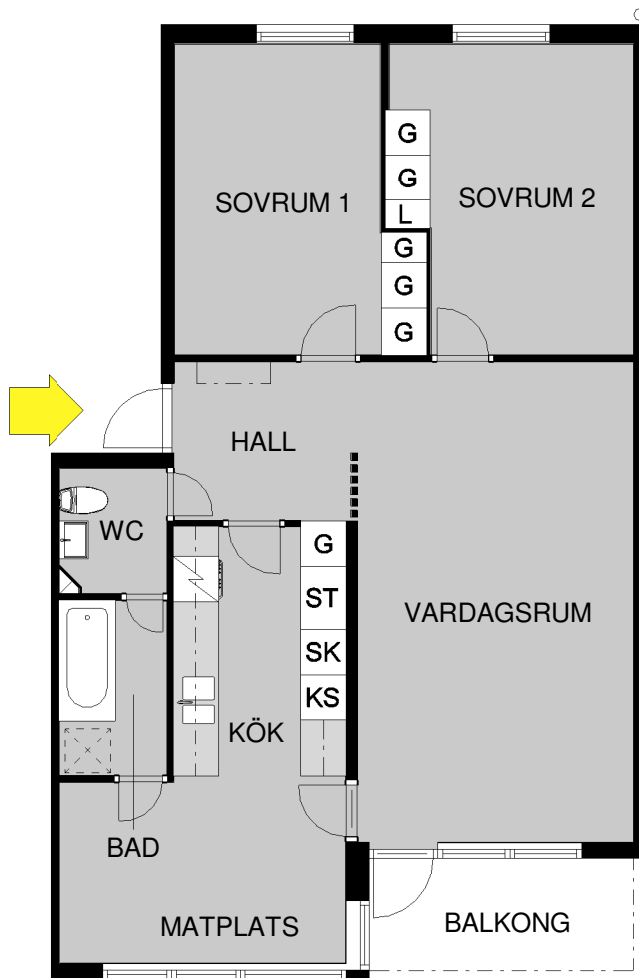

Kv. Vetet 1, Östergårdsgatan 2 C
Lägenhet: 113-1-4311, 1001
3 rum och kök 78 m²

BETECKNINGAR:

- | | | | |
|-----------------------------|-----------|-----------------------------|----------|
| <input type="checkbox"/> G | GARDEROB | <input type="checkbox"/> ST | STÄDSKÅP |
| <input type="checkbox"/> L | LINNESKÅP | <input type="checkbox"/> SK | SKAFFERI |
| <input type="checkbox"/> KS | KYLSKÅP | | |

Skala 1 : 100

Avvikelser kan förekomma. Skalan är ungefärlig